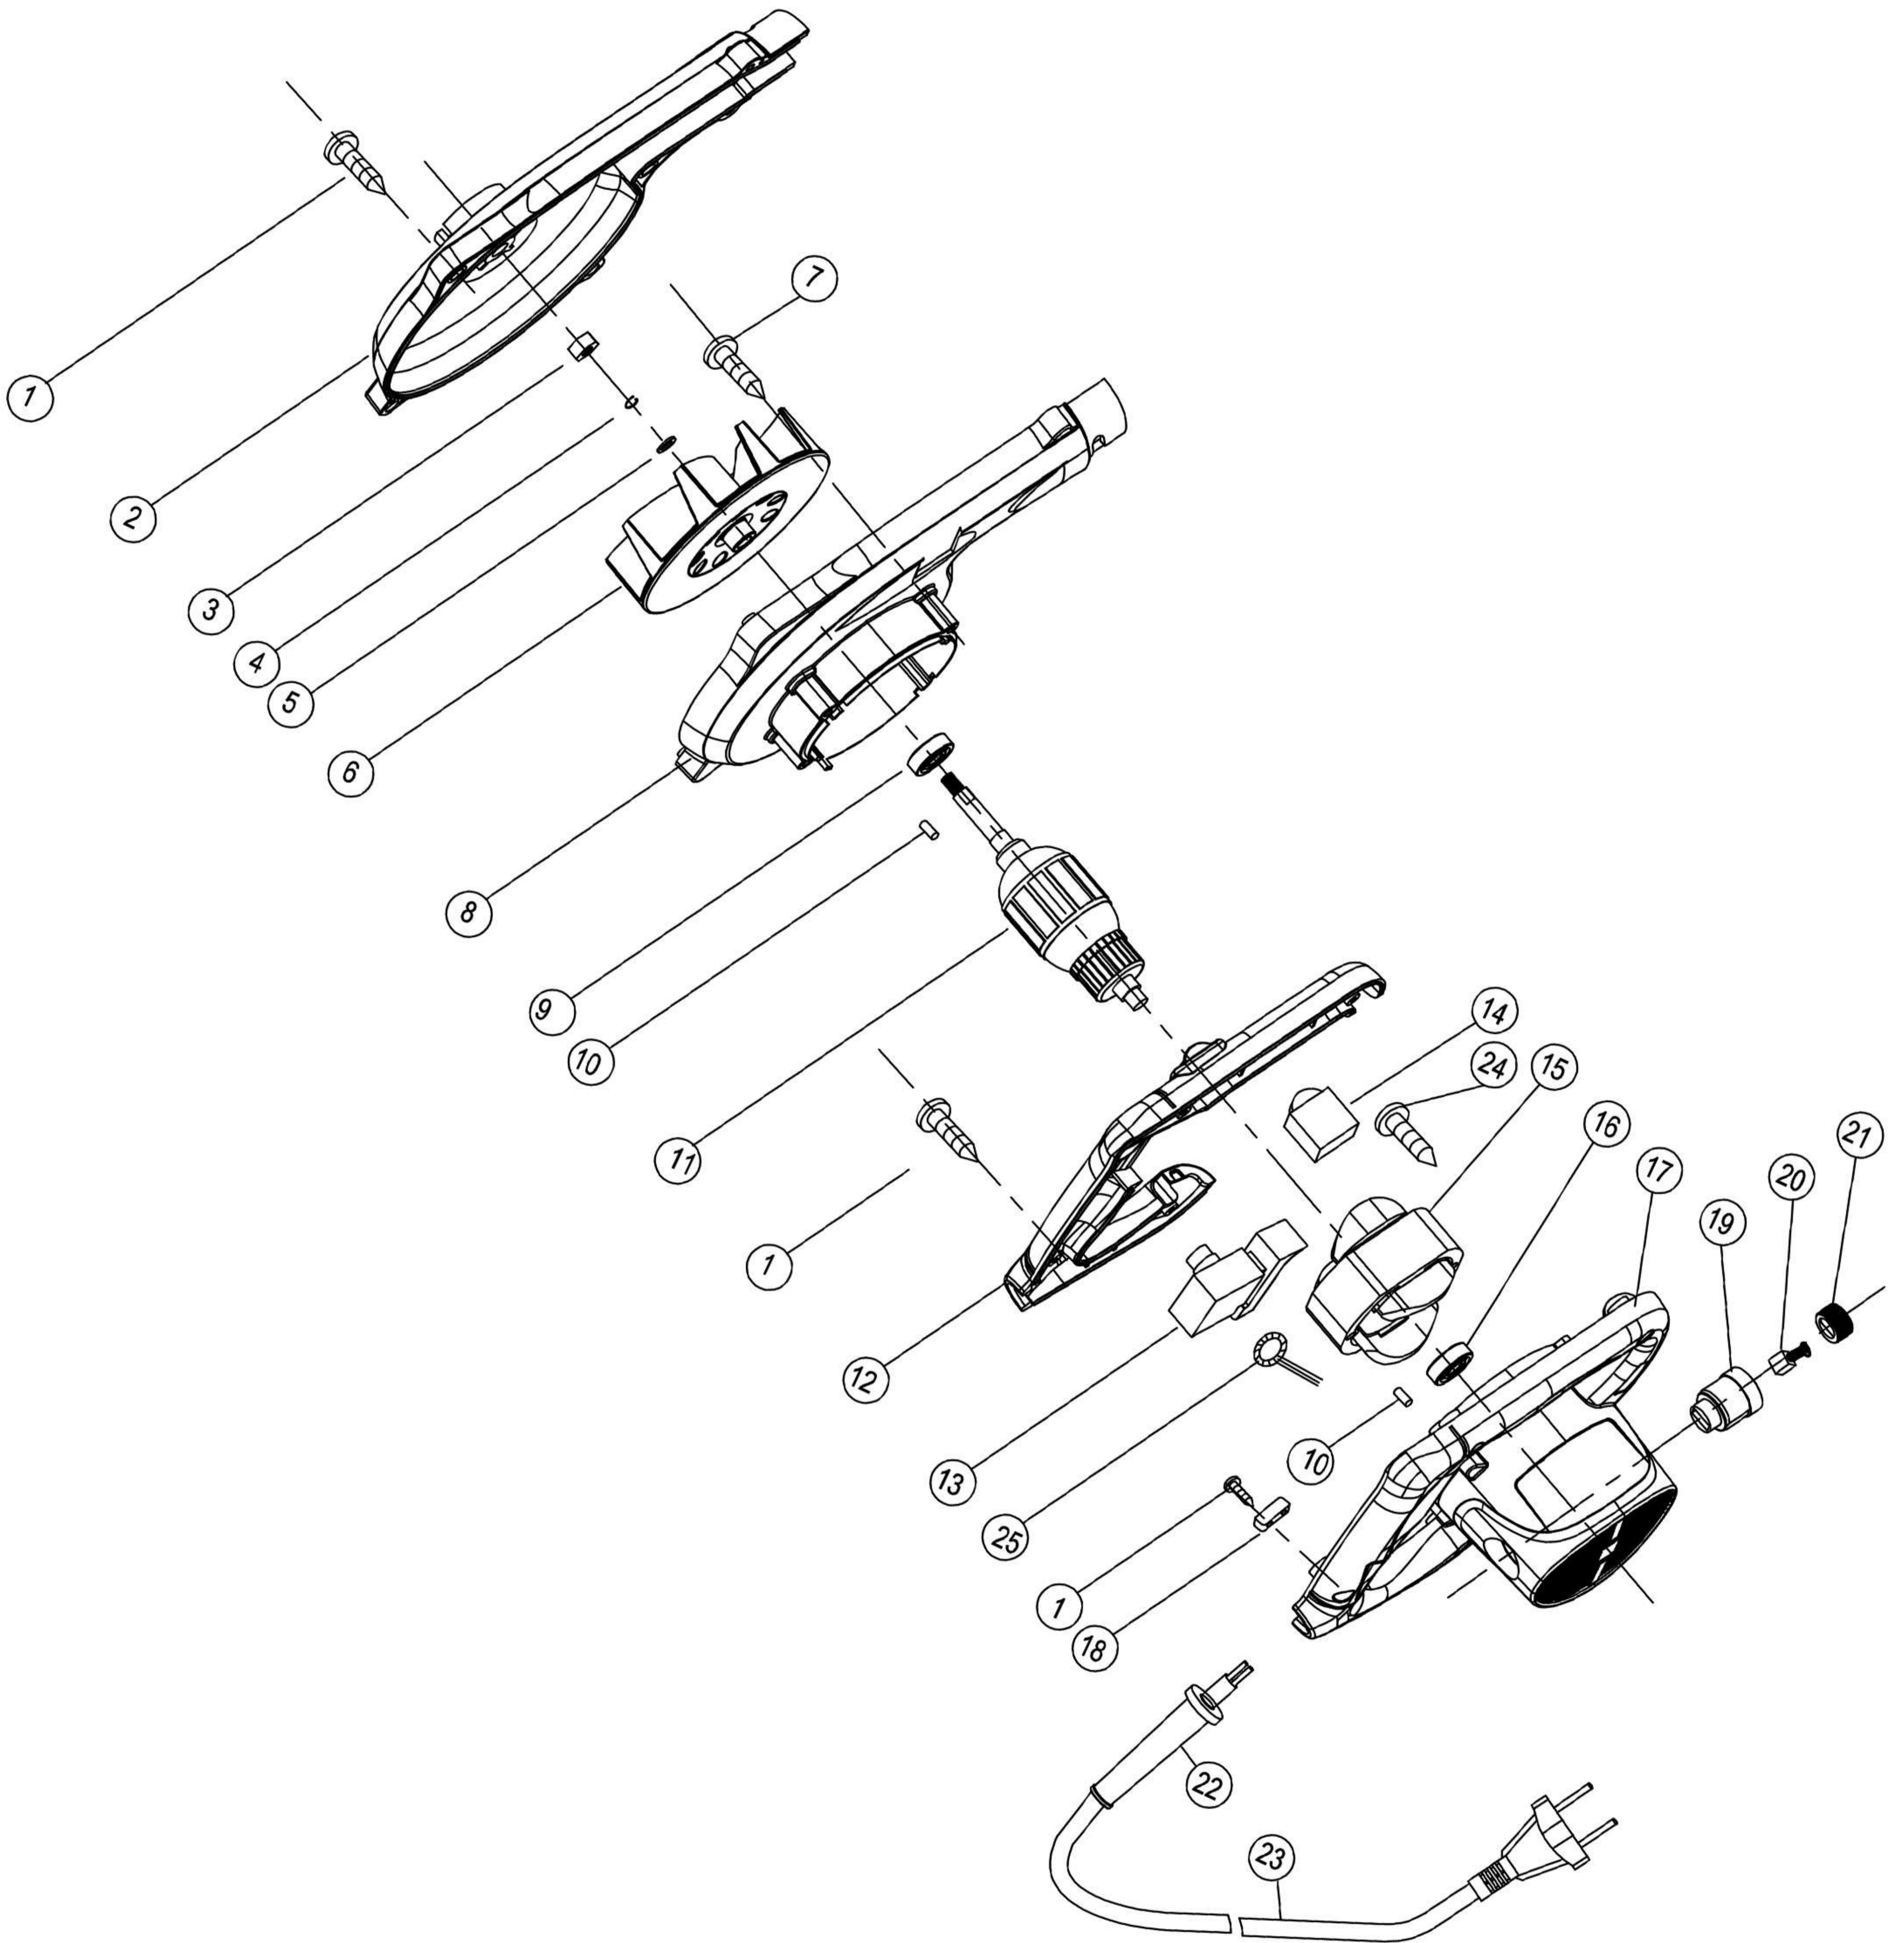

AIR BLOWER

Model : SH-1680

بلوور (دمنده)

AIR BLOWER

SH-1680

AIR BLOWER

Model : SH-1680

Parts name	نام قطعه	كد
ST4X16 Screw	پیچ	1
Upper blower plate	پوسته چپ	2
M6 Nut	مهره	3
Φ6 Point gasket	واشر	4
Φ6 Spring gasket	واشر	5
Fan	دمنده	6
ST4X35 Screw	پیچ دمنده	7
Down blower plate	پوسته راست	8
629 Bearing	بلبرینگ آرمیچر	9
Φ5X10 Rupper pole	خار	10
Armature	آرمیچر	11
Handle cover	دسته حمل	12
Switch	کلید	13
Variable speed	دیمر	14
Stator	استاتور	15
608 Bearing	بلبرینگ استاتور	16
Body housing	پوسته استاتور	17
Wire board	بست کابل	18
Carbon brush holder	جا ذغالی	19
Carbon brush	ذغال	20
Brush cover	درپوش ذغال	21
Wire protected sleeve	محافظ کابل	22
Cable	کابل	23
ST5X35 Screw	پیچ بالشتک	24
Spring	فنر جا ذغالی	25

بلوور (دمنده)

AIR BLOWER

SH-1680